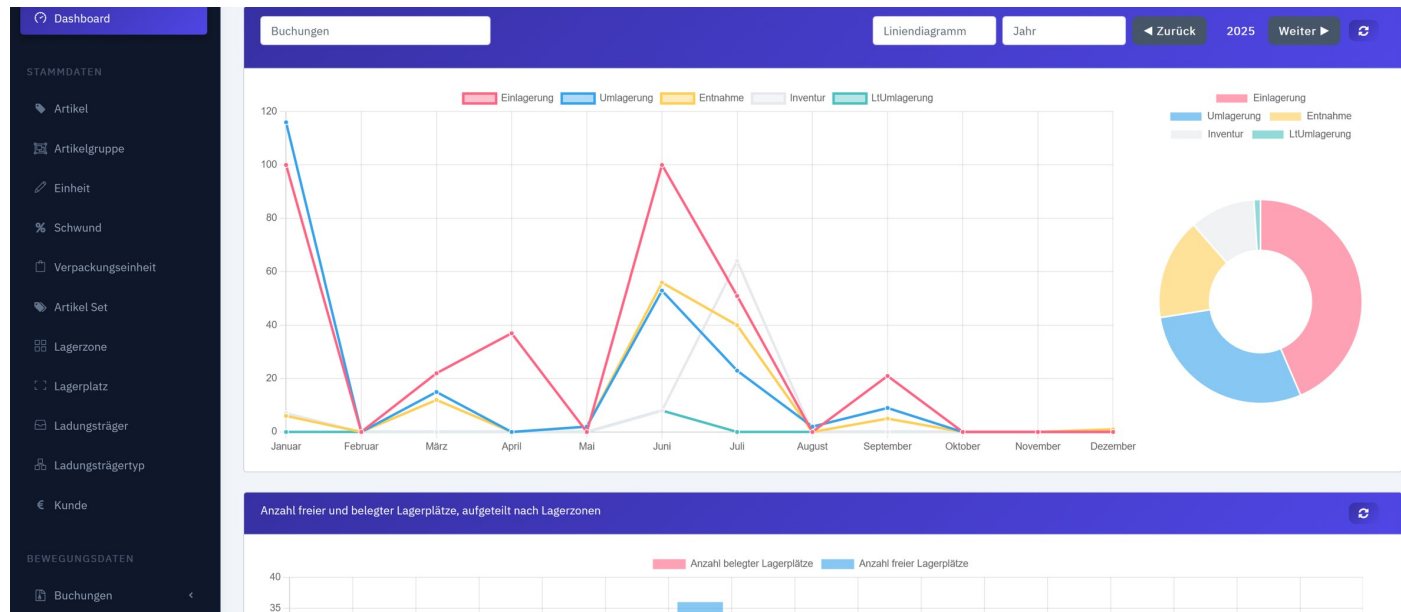

Einlagerung buchen
Einlagerung

Artikel: **31275**
Bezeichnung: BIO Roggenmehl 960 1kg
Bezeichnung 2: Backware
Charge: 567
Mhd: 20270701
Menge: **5 PK**
Ziellagerplatz: LP005

BUCHEN

MDE-ID: 001 | Benutzer: admin/de

Bestand
Infoabfrage

Artikel: **31275**
Bezeichnung: BIO Roggenmehl 960 1kg
Bezeichnung 2: Backware

Artikel

LP017 **86 PK**
BIO Roggenmehl 960 1kg
20230320
12122025

LP002 **84 PK**
BIO Roggenmehl 960 1kg
LP001
08092023

A001 **15 PK**
BIO Roggenmehl 960 1kg
LP001

MDE-ID: 001 | Benutzer: admin/de

POSITIONEN	→ID	→AUFTRAGSNUMMER	→LISTENSTATUS	→KOSTENSTELLE NAM	→LISTENSTRATEGIE	→VERLADEMODUS	→PRIORITÄT	→GESAMTGEWICHT (K
☐	11423	KO202605270001_11422	Offen	-	Lagerplatz leeren	Verladen	50	25
☐	11422	KO202605270001	Verladen	-	Lagerplatz leeren	Verladen	50	50
☐	11255	KO202605180001	Verladen	-	Voller Lagerplatz	Verladen	50	0
☐	11254	KO202605150001_11252	Offen	-	Voller Lagerplatz	Abstellen	50	0
☐	11253	KO20260303_1435_10492	Offen	-	Voller Lagerplatz	Abstellen	50	0
☐	11252	KO202605150001	Fertig	-	Voller Lagerplatz	Abstellen	50	0
☐	11182	KO202605070001	Freigegeben	-	Voller Lagerplatz	Abstellen	50	0
☐	11136	KO202605060003	Verladen	-	Voller Lagerplatz	Verladen	50	0
☐	11135	KO202605060002	Fertig	-	Voller Lagerplatz	Abstellen	50	0

148 Zeilen gefiltert | Tabellengröße: 20

→MANDANT	→ARTIKELNUMMER	→ARTIKELBARCODE	→BEZEICHNUNG	→BEZEICHNUNG 2	→MENGE	→EINHEIT	→ARTIKELGRUPPE	→MINDESTBESTAND L	→MINDESTBES
DEFAULT	FRT008	FRT008	Laufwerk	-	5	STK	FAHRRAD G	NEIN	0
DEFAULT	9999	9999	HILTI 200	-	2	STK	SONTIGES	JA	20
DEFAULT	ABC	ABC	Pudding	-	28	STK	SONTIGES	NEIN	0
DEFAULT	FRT006	FRT006	Schaltwerk	1	7	STK	FAHRRAD G	NEIN	0
DEFAULT	16373	09506000163734	Vanille Joghurt	-	1	PK	TK	NEIN	0
MANDANT2	BT02	BT02	Seil	-	50	STK	-	NEIN	0
DEFAULT	0107	0107	TEST	-	36	FL	TEST	NEIN	0
DEFAULT	200324	200324	Trennsäge	-	2	STK	-	NEIN	0
DEFAULT	FRT005	FRT005	Dämpfer	180mm	24	STK	FAHRRAD G	NEIN	0
DEFAULT	123	123	buch	-	59	STK	-	NEIN	0
DEFAULT	M1	M1	Milch	-	8	FL	SONTIGES	NEIN	0

110 Zeilen gefiltert | Tabellengröße: 20